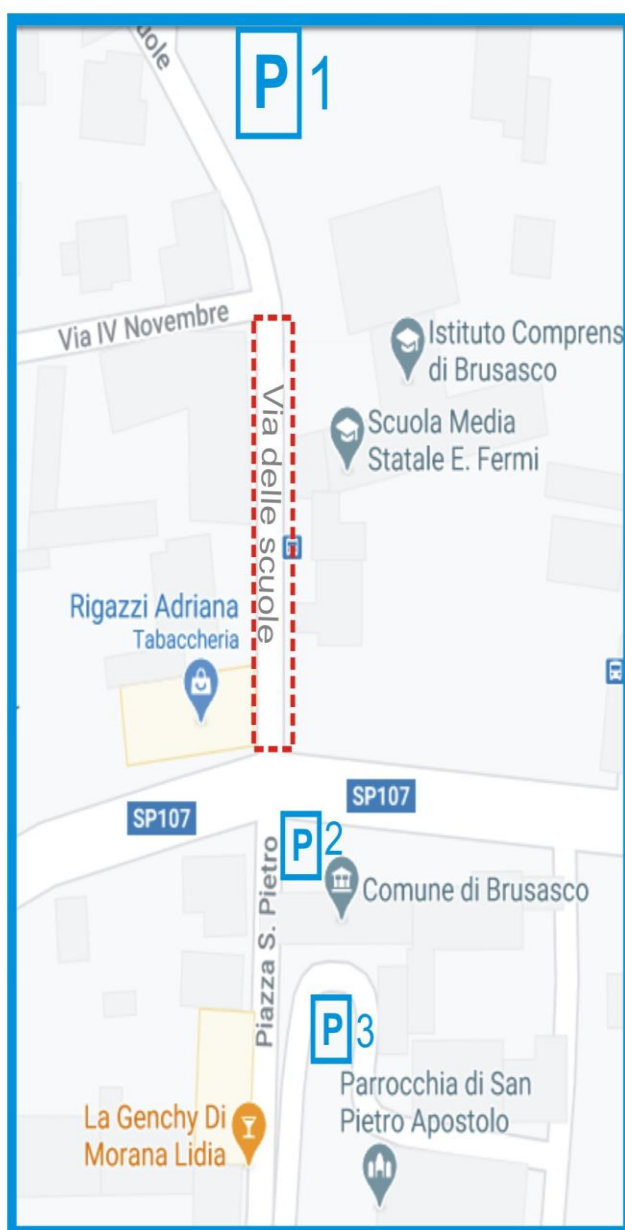

# COMUNE DI BRUSASCO

### LEGENDA

ISOLA PEDONALE

CENTRO SPORTIVO

SP 107 DIETRO IL COMUNE

PIAZZA SAN PIETRO